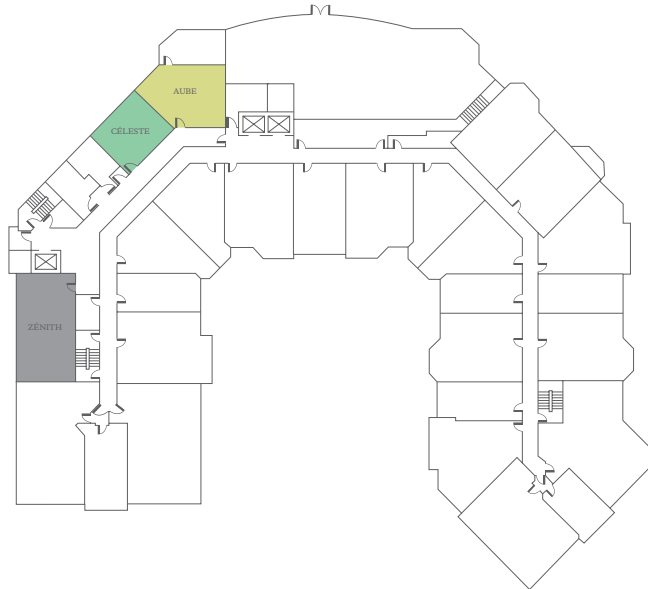

SECOND FLOOR

MEETING ROOM	TOTAL SQ FEET	DIMENSIONS	CEILING	CLASSROOM	THEATER	U-SHAPE	HOLLOW SQUARE	BANQUET	HALF-MOON
REZ-DE-CHAUSÉE									
■ ÉQUINOXE I-II-III	2605	66' X 41'	10'	120	220	50	—	170	90
■ ÉQUINOXE I-II	1762	43' X 41'	10'	100	170	44	56	120	70
■ ÉQUINOXE II-III	1735	45' X 41'	10'	80	140	35	50	110	60
■ ÉQUINOXE I	880	21' X 41'	10'	40	80	30	36	60	30
■ ÉQUINOXE II	908	22' X 41'	10'	40	80	30	36	60	30
■ ÉQUINOXE III	843	23' X 36'	10'	30	50	24	28	50	24
SECOND FLOOR									
■ AUBE	503	24' X 20'	8'	30	40	20	24	30	15
■ CÉLESTE	353	21' X 18'	8'	—	—	—	Conf. (14)	—	—
■ ZÉNITH	629	33' X 19'	8'	40	60	25	28	50	25